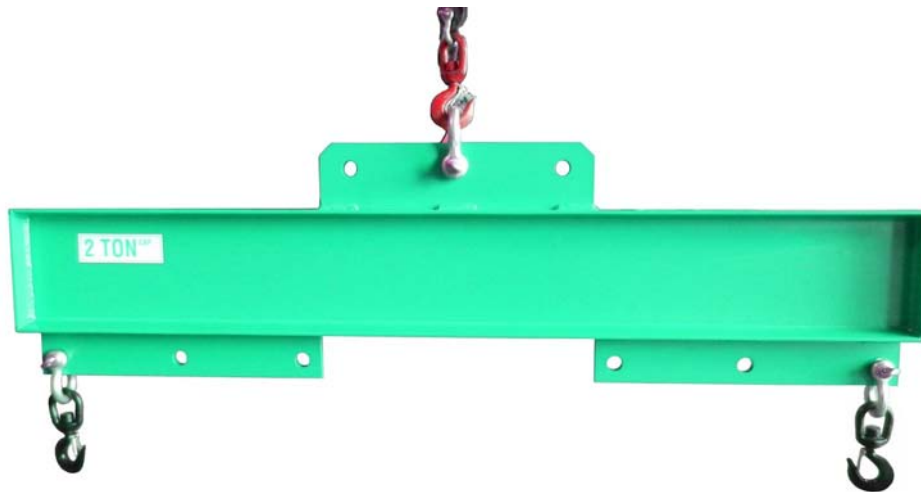

Palonniers Ajustables Série ASB

Palonniers Ajustables Série ASB

Palonniers Ajustables	Crochet à crochet Min/Max	Capacité LBS	Poids LBS	Dims. Exp. pi
ASB-1000-6	3.5'-6'	1000	85	4x6x2
ASB-1000-8	4'-8'	1000	116	4x8x2
ASB-1000-10	5'-10'	1000	135	4x10x2
ASB-1000-12	6'-12'	1000	154	4x12x2
ASB-2000-6	3.5'-6'	2000	97	4x6x2
ASB-2000-8	4'-8'	2000	120	4x8x2
ASB-2000-10	5'-10'	2000	150	4x10x2
ASB-2000-12	6'-12'	2000	170	4x12x2
ASB-4000-6	3.5'-6'	4000	110	4x6x2
ASB-4000-8	4'-8'	4000	150	4x8x2
ASB-4000-10	5'-10'	4000	175	4x10x2
ASB-4000-12	6'-12'	4000	200	4x12x2
ASB-10000-8	4'-8'	10000	234	4x8x2
ASB-10000-10	5'-10'	10000	280	4x10x2
ASB-10000-12	6'-12'	10000	326	4x12x2

Longueurs et capacités sur mesure disponibles sur demande
Chaînes de levage incluses en standard

Pour informations sur ce produit, veuillez contacter Jason Pietroniro Tél.: 514-573-0267
3421 Boul. Industriel / Laval, Qc / Canada H7L 4S3 / 1-888-663-8122 / 450-663-8122 / Fax: 450-663-6797
www.tramac.com