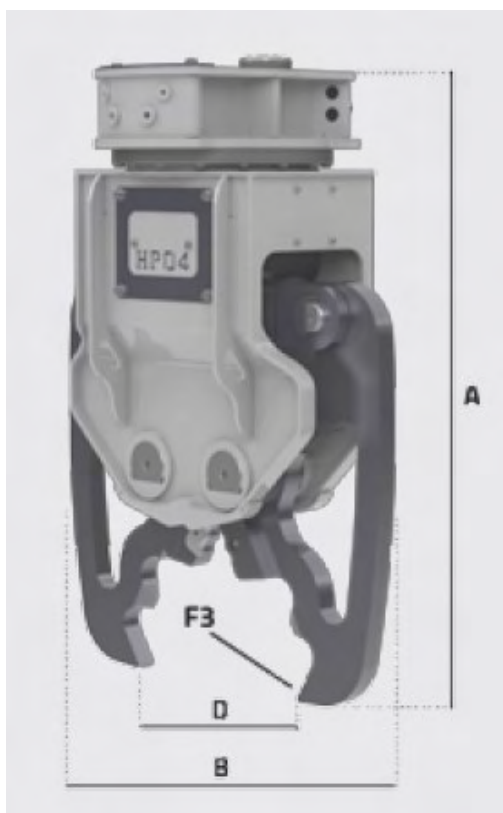

Pincas de Démolition

Série HP

Pour porteurs de 2 à 13 tonnes

Pincas de Démolition Série HP

- 3 modèles pour excavatrices de 2 à 13 tonnes
- Multiplicateur de pression HP BOOSTER
- Groupe de rotation compact de 360°
- Vérin entièrement protégé
- Force de coupe très importante
- Réduction de la consommation de carburant
- Exploitation optimale des performances de l'excavatrice
- Couteaux interchangeables
- Système de liaison synchronisé des mâchoires
- Cycle de travail très rapide

Pincas de Démolition - Série HP

Pour les dimensions et spécifications, voir verso de cette page.

Pinces de Démolition - Série HP

Spécifications et Dimensions

MODÈLES		HP02	HP04	HP07
A	mm	1127	1290	1510
B	mm	745	910	1075
D	mm	350	485	550
Longueur de lame	mm	85	85	150
F3	t	30	35	50
Rotation	°	360	360	360
Débit de Rotation	l/min	5 / 8	5 / 8	5 / 8
Pression de Rotation	bar	120	120	120
Débit Ouv/Ferm	l/min	50	70	90
Pression Ouv/Ferm	bar	200	200	200
Poids	kg	300	440	740
Poids du porteur	t	2 / 5	4 / 8	7 / 13
	mm	15	15	20