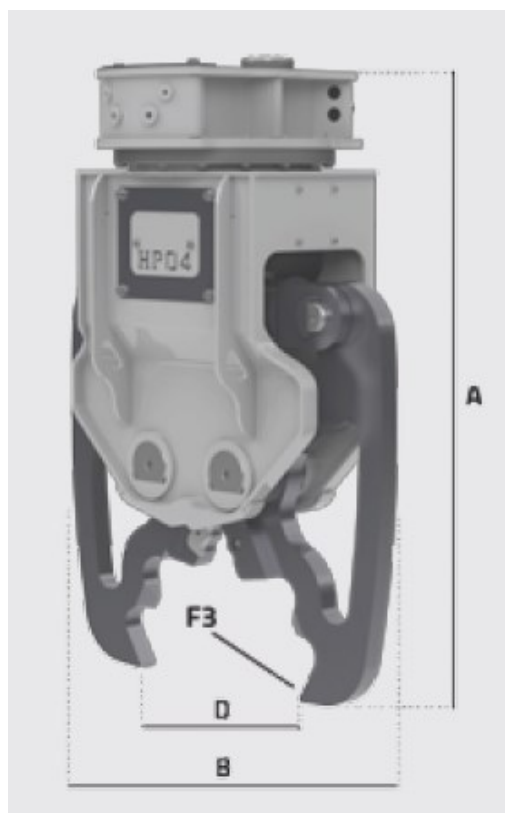

Pincas de Démolition

Série HP

Pour porteurs de 2 à 13 tonnes

Pincas de Démolition Série HP

- 3 modèles pour excavatrices de 2 à 13 tonnes
- Multiplicateur de pression HP BOOSTER
- Groupe de rotation compact de 360°
- Vérin entièrement protégé
- Force de coupe très importante
- Réduction de la consommation de carburant
- Exploitation optimale des performances de l'excavatrice
- Couteaux interchangeables
- Système de liaison synchronisé des mâchoires
- Cycle de travail très rapide

Pincas de Démolition - Série HP

Pour les dimensions et spécifications, voir verso de cette page.

Pinces de Démolition - Série HP

Spécifications et Dimensions

MODÈLES		HP02	HP04	HP07
A	mm	1127	1290	1510
B	mm	745	910	1075
D	mm	350	485	550
Longueur de lame	mm	85	85	150
F3	t	30	35	50
Rotation	°	360	360	360
Débit de Rotation	l/min	5 / 8	5 / 8	5 / 8
Pression de Rotation	bar	120	120	120
Débit Ouv/Ferm	l/min	50	70	90
Pression Ouv/Ferm	bar	200	200	200
Poids	kg	300	440	740
Poids du porteur	t	2 / 5	4 / 8	7 / 13
	mm	15	15	20